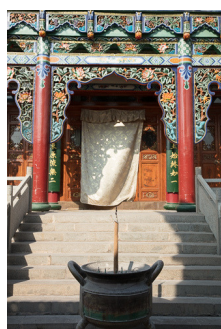

Sans titre (Untitled)

Xining, Chine, 2017. **Ref: 4**

Tirage sur papier baryté, monté sur cadre alu.

Dimensions : 30 x 45 cm

Mise à prix / Opening bid: 65€