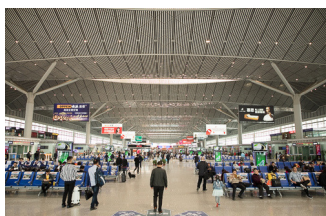

### **Deux artistes de rue**

Dali, Chine, 2012. **Ref: 25**

Tirage sur papier baryté, monté sur cadre alu.

Dimensions : 70 x 50 cm

**Mise à prix / Opening bid: 120€**