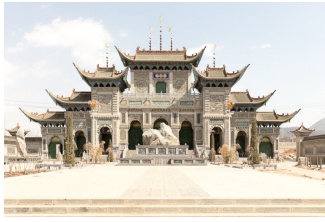

Made in China

Catalogue de vente / Auctions catalogue

Gongbei

Lanzhou, Chine, 2017. **Ref:7**

Tirage sur papier baryté, monté sur cadre alu.

Dimensions : 45 x 30 cm

Mise à prix / Opening bid: 65€