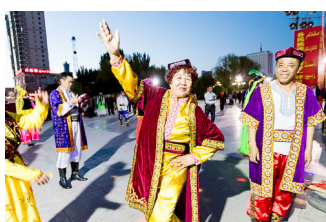

Chinoise déguisée en ouïgour

Hami, Chine, 2017. **Ref: 23**

Tirage sur papier baryté, monté sur cadre alu.

Dimensions : 45 x 30 cm

Mise à prix / Opening bid: 50€